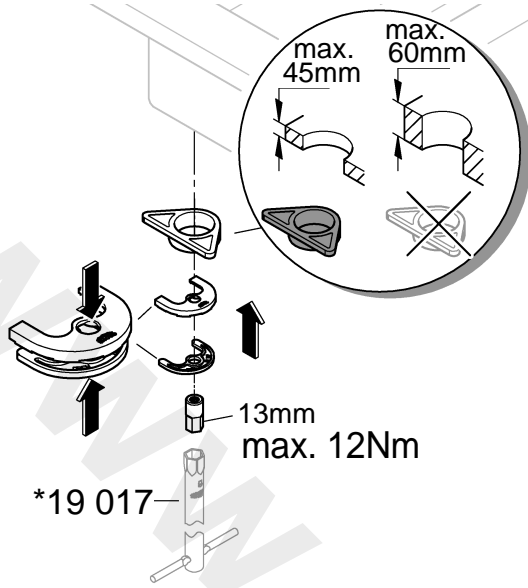

	90°
	0°
	360°

	150°
	0°
	360°

2

3

4

5

1a

1b

2b

*19 332	32mm
*19 017	13mm

	X	l/min
33 281 002	48 264	12
33 281 20E	48 377	5

Pure Freude an Wasser

**GROHE**  
WAVES

**D**

+49 571 3989 333  
helpline@grohe.de

**A**