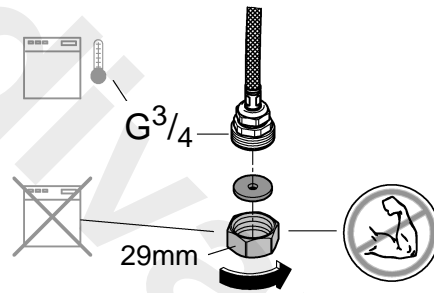

	90°
	0°
	360°

	150°
	0°
	360°

2

3

4

5

1a

1b

2b

*19 332	32mm
*19 017	13mm

	X	l/min
33 281 002	48 264	12
33 281 20E	48 377	5

Pure Freude an Wasser

**GROHE**  
WAVES

**D**

+49 571 3989 333  
helpline@grohe.de

**A**